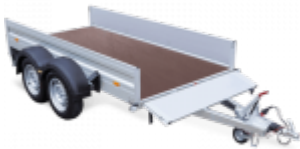

2-Achs-Anhänger (gebremst)