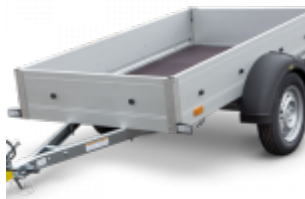

1-Achs-Anhänger (ungebremst)